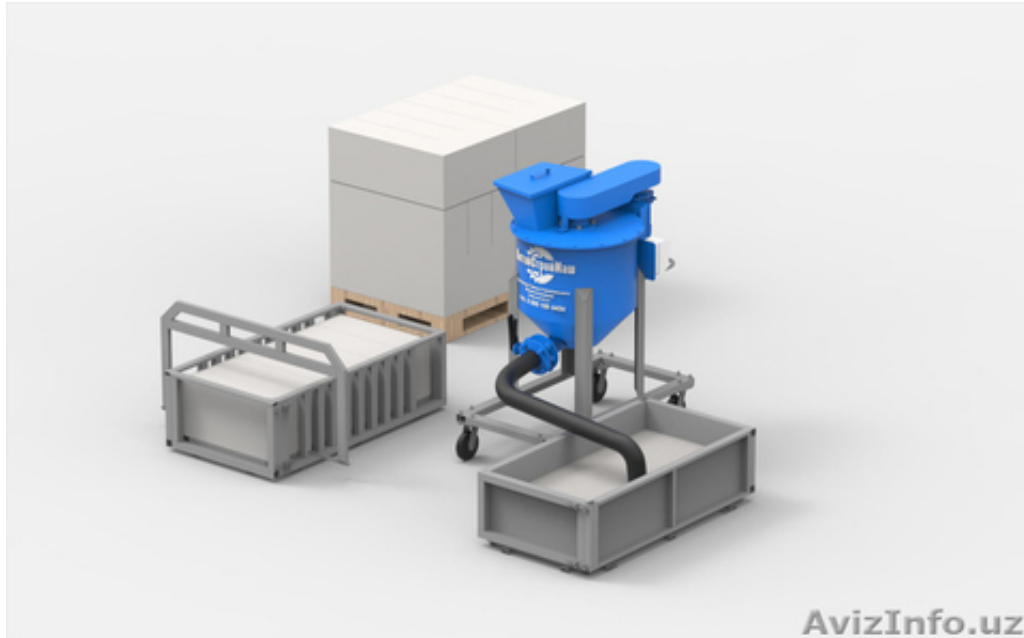

Мини оборудование для газобетона АСМ-1МС

Ангрен, Узбекистан

Линия по производству газобетона серии «Мини» с производительностью до 1 м3 в сутки.

Линия состоит из передвижного смесителя ёмкостью 250 литров, стационарно смонтированных форм и шаблона для резки с комплектом пил.

Характеристики линии:

Производительность: 1 м3/сут

Необходимая площадь помещения: 13, 5 м2

Необходимое количество рабочих: 1 в смену

Потребление энергии: 3 кВт

Мы можем поставить наше оборудование в любую точку мира. За долгие годы работы нашей компании мы осуществили поставки в более чем 250 городов России, СНГ и ближнего зарубежья. 40% всего оборудования, выпускаемых нашей компанией идёт на экспорт.