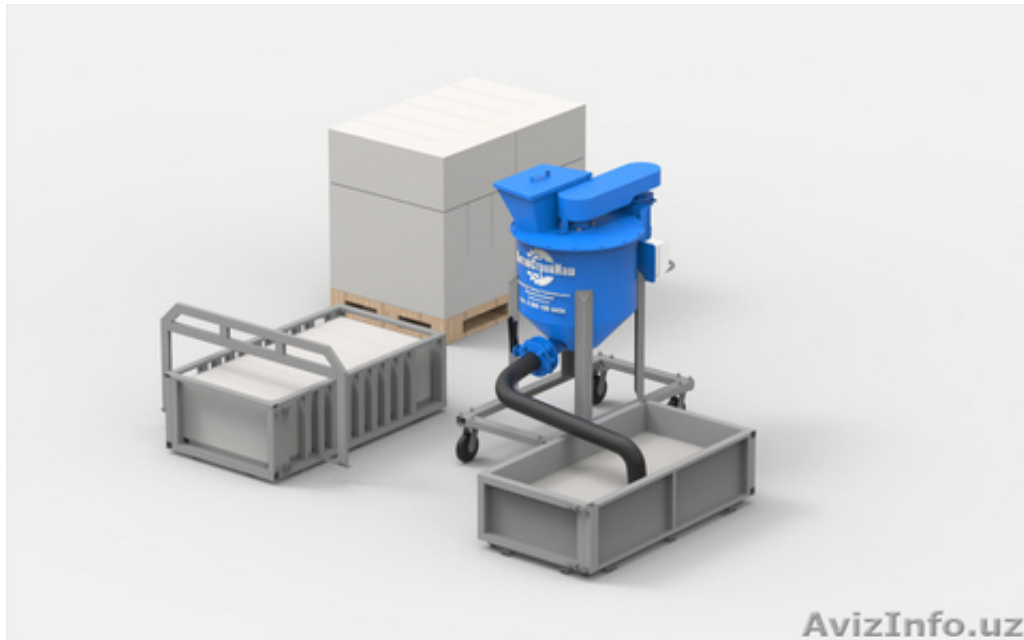

Мини оборудование для газобетона АСМ-1МС

Ангрен, Узбекистан

Линия по производству газобетона серии «Мини» с производительностью до 1 м3 в сутки.

Линия состоит из передвижного смесителя ёмкостью 250 литров, стационарно смонтированных форм и шаблона для резки с комплектом пил.

Характеристики линии:

Производительность: 1 м3/сут

Необходимая площадь помещения: 13, 5 м2

Необходимое количество рабочих: 1 в смену

Потребление энергии: 3 кВт

Мы можем поставить наше оборудование в любую точку мира. За долгие годы работы нашей компании мы осуществили поставки в более чем 250 городов России, СНГ и ближнего зарубежья. 40% всего оборудования, выпускаемых нашей компанией идёт на экспорт.